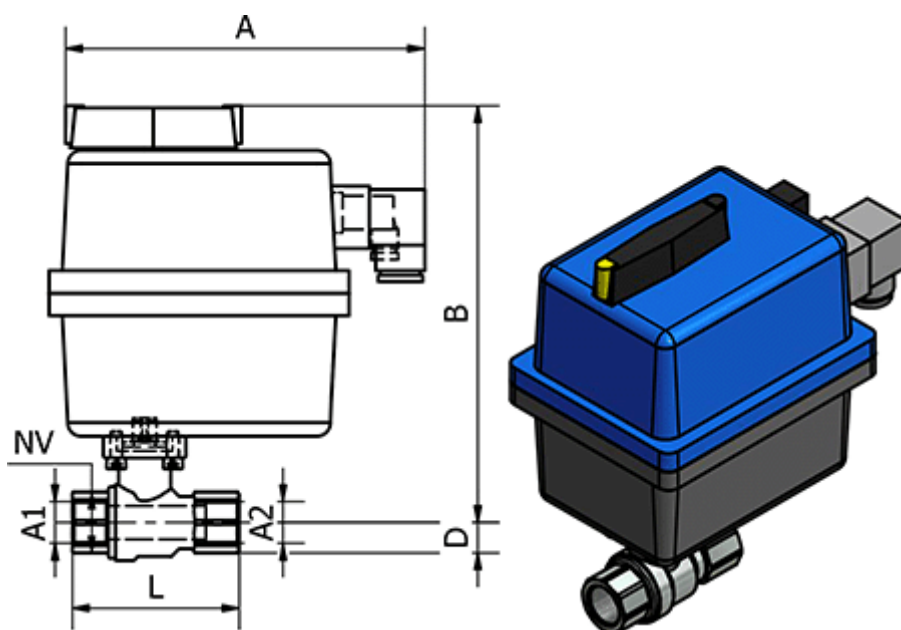

Varenummer: 5863501811  
Beskrivelse: Kuglehane 350.1811, G 3/4" - G 3/4"  
Gevind/Gevind

## Mål

= -	Max. Arbejdstryk = 40 bar
= -	NV = 32
= -	Tilslutning A1 = G 3/4"
= -	Tilslutning A2 = G 3/4"

A = 177

B = 214

D = 20

L = 80